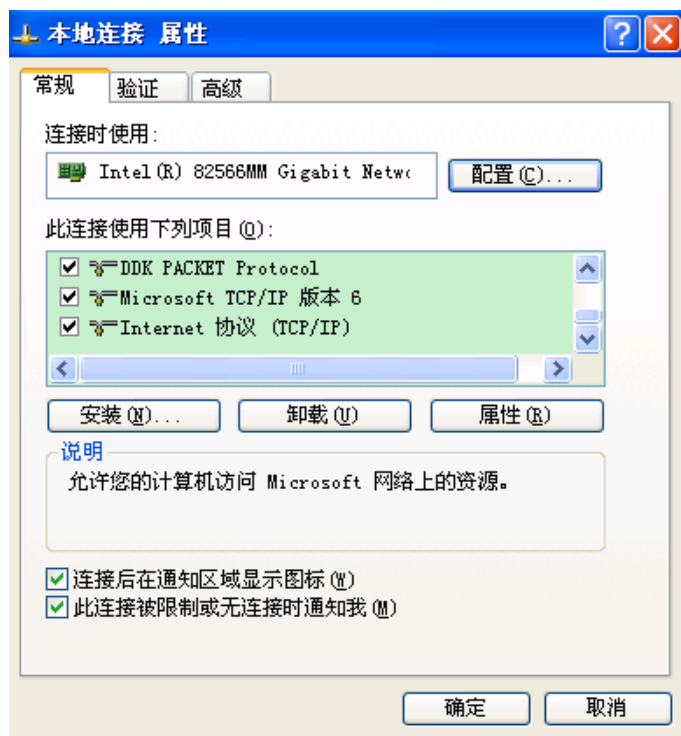

一、IPV6 协议安装与测试（windows 平台）

1、协议安装

WindowsXP 系统请点击开始->运行，输入 cmd，点击确定。在如下图所示对话框内输入：

IPV6 install，回车。

如图所示则表示安装成功。

2、验证 V6 协议是否正确安装

打开控制面板中的网络连接，右键点击本地连接，选择属性，出现如下图所示对话框，找到 TCP/IP 版本 6 则代表安装成功。

3、测试方法

打开浏览器，输入 www.cstnet.net。如果页面打开左上角正确显示 IPV6 地址，

则代表 IPV6 线路正常。

或访问 <http://www.kame.net>,看看顶部的乌龟,是活动的则说明已启用 IPv6,静止的则是 IPv4。

注: Windows vista 和 Win 7 系统自带 IPV6 协议。请跳过第 1 步,直接检查第 2 步中协议是否被选中,之后打开页面进行测试。

4、普通 ADSL 用户如何使用 IPv6